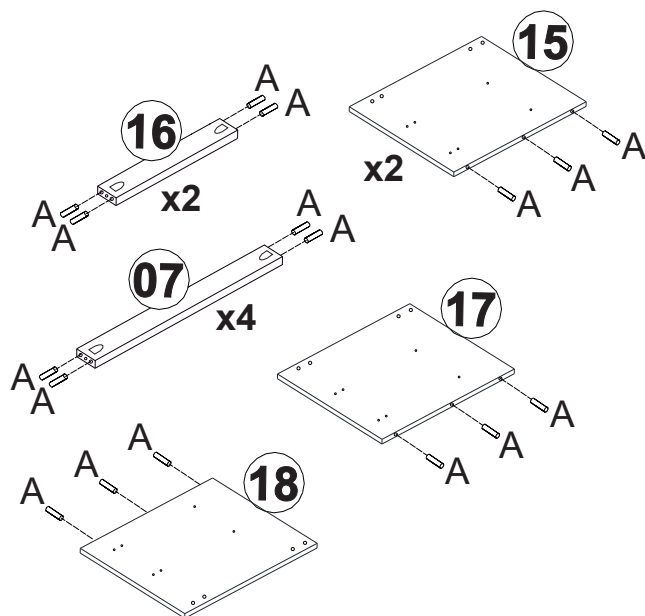

### SEZNAM DÍLŮ

KS

01 - HORNÍ DESKA / DNO SKŘÍNĚ	2
02 - PRAVÁ BOČNICE SKŘÍNĚ	1
03 - PRAVÁ VNITŘNÍ BOČNICE SKŘÍNĚ	1
04 - LEVÁ VNITŘNÍ BOČNICE SKŘÍNĚ	1
05 - LEVÁ BOČNICE SKŘÍNĚ	1
06 - STŘEDNÍ NOHA	2
07 - DELŠÍ PŘÍČKA ZÁSUVK	4
08 - HORNÍ LEM PŘEDNÍ	2
09 - HORNÍ LEM PŘEDNÍ	1
10 - ŠATNÍ TYČ	1
11 - UŽŠÍ POLICE	3
12 - PEVNÁ ŠIRŠÍ POLICE	2
13 - VOLNÁ ŠIRŠÍ POLICE	2
14 - DNO ZÁSUVK	1
15 - STŘEDNÍ BOČNICE ZÁSUVK	2
16 - KRATŠÍ PŘÍČKA ZÁSUVK	2
17 - LEVÁ BOČNICE ZÁSUVK	1
18 - PRAVÁ BOČNICE ZÁSUVK	1
19 - DVEŘE PLNÉ	4
20 - DVEŘE SE ZRCADLEM	1
21 - ZADNÍ DÍL UŽŠÍ ZÁSUVKY	2
22 - ČELO UŽŠÍ ZÁSUVKY	2
23 - LIŠŤA ČELA UŽŠÍ ZÁSUVKY	2
24 - LEVÝ BOK UŽŠÍ ZÁSUVKY	6
25 - PRAVÝ BOK UŽŠÍ ZÁSUVKY	6
26 - DNO UŽŠÍ ZÁSUVKY	2
27 - ZADNÍ DÍL ŠIRŠÍ ZÁSUVKY	4
28 - ČELO ŠIRŠÍ ZÁSUVKY	4
29 - ZÁDA SKŘÍNĚ	2
30 - DNO ŠIRŠÍ ZÁSUVKY	4
31 - STŘEDNÍ ZÁDA SKŘÍNĚ	1
32 - LIŠŤA ČELA ŠIRŠÍ ZÁSUVKY	4
33 - LEVÁ NOHA	2
34 - PRAVÁ NOHA	2
35 - KRATŠÍ PŘÍČKA	2
36 - DELŠÍ PŘÍČKA	2
37 - ZÁDA ZÁSUVK	1
38 - SPOJKA ZAD SKŘÍNĚ	2
39 - ZÁSUVKOVÝ POJEZD	12
40 - ZÁDA SKŘÍNĚ S OTVOREM	2

1

2

3

Rozdělte pojezd 39 na dvě části H1 a H2  
 H1 - připevněte na vnitřní bočnice  
 H2 - připevněte na boky zásuvky.

Otevřete pojezd podle nákresu a lehce nakloňte západku (podle detailu), abyste oddělili vnitřní část H2, která bude připevněna k zásuvce.