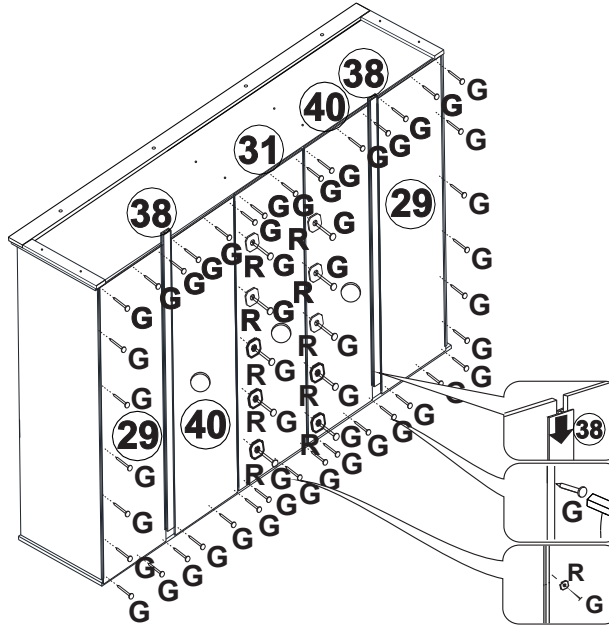

### SEZNAM DÍLŮ

KS

01 - HORNÍ DESKA / DNO SKŘÍNĚ	2
02 - PRAVÁ BOČNICE SKŘÍNĚ	1
03 - PRAVÁ VNITŘNÍ BOČNICE SKŘÍNĚ	1
04 - LEVÁ VNITŘNÍ BOČNICE SKŘÍNĚ	1
05 - LEVÁ BOČNICE SKŘÍNĚ	1
06 - STŘEDNÍ NOHA	2
07 - DELŠÍ PŘÍČKA ZÁSUVK	4
08 - HORNÍ LEM PŘEDNÍ	2
09 - HORNÍ LEM PŘEDNÍ	1
10 - ŠATNÍ TYČ	1
11 - UŽŠÍ POLICE	3
12 - PEVNÁ ŠIRŠÍ POLICE	2
13 - VOLNÁ ŠIRŠÍ POLICE	2
14 - DNO ZÁSUVK	1
15 - STŘEDNÍ BOČNICE ZÁSUVK	2
16 - KRATŠÍ PŘÍČKA ZÁSUVK	2
17 - LEVÁ BOČNICE ZÁSUVK	1
18 - PRAVÁ BOČNICE ZÁSUVK	1
19 - DVEŘE PLNÉ	4
20 - DVEŘE SE ZRCADLEM	1
21 - ZADNÍ DÍL UŽŠÍ ZÁSUVKY	2
22 - ČELO UŽŠÍ ZÁSUVKY	2
23 - LIŠŤA ČELA UŽŠÍ ZÁSUVKY	2
24 - LEVÝ BOK UŽŠÍ ZÁSUVKY	6
25 - PRAVÝ BOK UŽŠÍ ZÁSUVKY	6
26 - DNO UŽŠÍ ZÁSUVKY	2
27 - ZADNÍ DÍL ŠIRŠÍ ZÁSUVKY	4
28 - ČELO ŠIRŠÍ ZÁSUVKY	4
29 - ZÁDA SKŘÍNĚ	2
30 - DNO ŠIRŠÍ ZÁSUVKY	4
31 - STŘEDNÍ ZÁDA SKŘÍNĚ	1
32 - LIŠŤA ČELA ŠIRŠÍ ZÁSUVKY	4
33 - LEVÁ NOHA	2
34 - PRAVÁ NOHA	2
35 - KRATŠÍ PŘÍČKA	2
36 - DELŠÍ PŘÍČKA	2
37 - ZÁDA ZÁSUVK	1
38 - SPOJKA ZAD SKŘÍNĚ	2
39 - ZÁSUVKOVÝ POJEZD	12
40 - ZÁDA SKŘÍNĚ S OTVOREM	2

1

2

3

Rozdělte pojezd 39 na dvě části H1 a H2  
 H1 - připevněte na vnitřní bočnice  
 H2 - připevněte na boky zásuvky.

Otevřete pojezd podle nákresu a lehce nakloňte západku (podle detailu), abyste oddělili vnitřní část H2, která bude připevněna k zásuvce.

34

35

36

37

38

39

40

**SEŘÍZENÍ DVEŘÍ**

1 <sup>a</sup> 	2 <sup>a</sup> 	3 <sup>a</sup> 
1 <sup>a</sup> 	2 <sup>a</sup> 	3 <sup>a</sup> 
1 <sup>a</sup> 	2 <sup>a</sup> 	3 <sup>a</sup> 

41