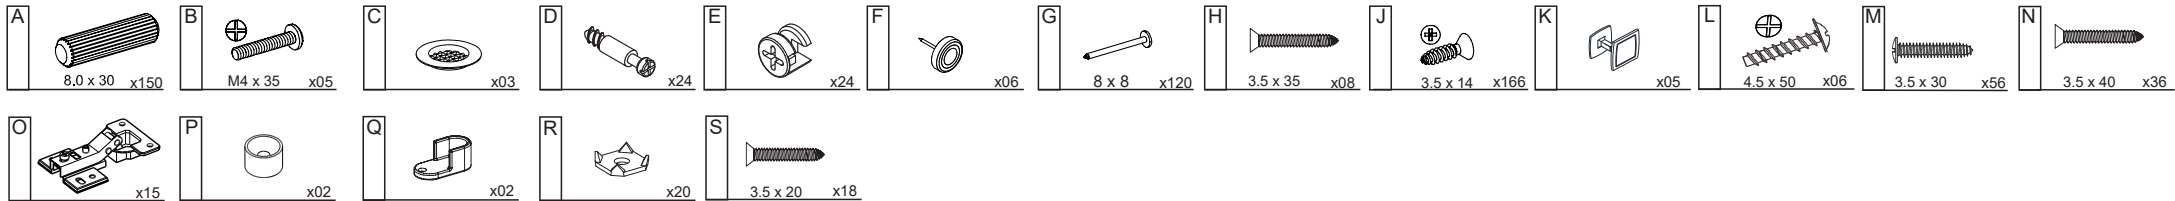

### SEZNAM DÍLŮ

KS

01 - HORNÍ DESKA / DNO SKŘÍNĚ	2
02 - PRAVÁ BOČNICE SKŘÍNĚ	1
03 - PRAVÁ VNITŘNÍ BOČNICE SKŘÍNĚ	1
04 - LEVÁ VNITŘNÍ BOČNICE SKŘÍNĚ	1
05 - LEVÁ BOČNICE SKŘÍNĚ	1
06 - STŘEDNÍ NOHA	2
07 - DELŠÍ PŘÍČKA ZÁSUVK	4
08 - HORNÍ LEM PŘEDNÍ	2
09 - HORNÍ LEM PŘEDNÍ	1
10 - ŠATNÍ TYČ	1
11 - UŽŠÍ POLICE	3
12 - PEVNÁ ŠIRŠÍ POLICE	2
13 - VOLNÁ ŠIRŠÍ POLICE	2
14 - DNO ZÁSUVK	1
15 - STŘEDNÍ BOČNICE ZÁSUVK	2
16 - KRATŠÍ PŘÍČKA ZÁSUVK	2
17 - LEVÁ BOČNICE ZÁSUVK	1
18 - PRAVÁ BOČNICE ZÁSUVK	1
19 - DVEŘE PLNÉ	4
20 - DVEŘE SE ZRCADLEM	1
21 - ZADNÍ DÍL UŽŠÍ ZÁSUVKY	2
22 - ČELO UŽŠÍ ZÁSUVKY	2
23 - LIŠŤA ČELA UŽŠÍ ZÁSUVKY	2
24 - LEVÝ BOK UŽŠÍ ZÁSUVKY	6
25 - PRAVÝ BOK UŽŠÍ ZÁSUVKY	6
26 - DNO UŽŠÍ ZÁSUVKY	2
27 - ZADNÍ DÍL ŠIRŠÍ ZÁSUVKY	4
28 - ČELO ŠIRŠÍ ZÁSUVKY	4
29 - ZÁDA SKŘÍNĚ	2
30 - DNO ŠIRŠÍ ZÁSUVKY	4
31 - STŘEDNÍ ZÁDA SKŘÍNĚ	1
32 - LIŠŤA ČELA ŠIRŠÍ ZÁSUVKY	4
33 - LEVÁ NOHA	2
34 - PRAVÁ NOHA	2
35 - KRATŠÍ PŘÍČKA	2
36 - DELŠÍ PŘÍČKA	2
37 - ZÁDA ZÁSUVK	1
38 - SPOJKA ZAD SKŘÍNĚ	2
39 - ZÁSUVKOVÝ POJEZD	12
40 - ZÁDA SKŘÍNĚ S OTVOREM	2

1

2

3

Rozdělte pojezd 39 na dvě části H1 a H2  
 H1 - připevněte na vnitřní bočnice  
 H2 - připevněte na boky zásuvky.

Otevřete pojezd podle nákresu a lehce nakloňte západku (podle detailu), abyste oddělili vnitřní část H2, která bude připevněna k zásuvce.