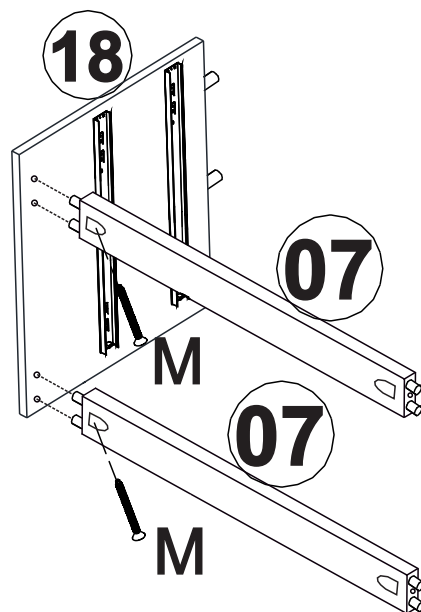

1

2

3

Rozdělte pojezd 39 na dvě části H1 a H2
H1 - připevněte na vnitřní bočnice
H2 - připevněte na boky zásuvky.

Otevřete pojezd podle nákresu a lehce nakloňte západku (podle detailu), abyste oddělili vnitřní část H2, která bude připevněna k zásuvce.

4

5

6