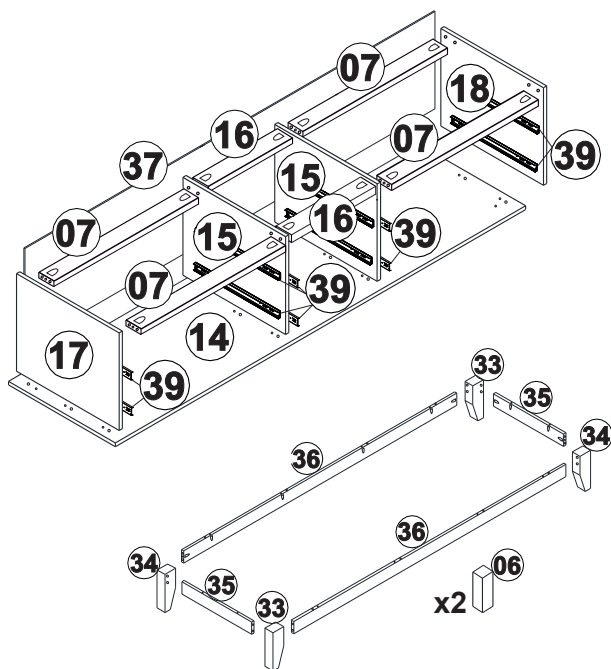

### SEZNAM DÍLŮ

KS

01 - HORNÍ DESKA / DNO SKŘÍNĚ	2
02 - PRAVÁ BOČNICE SKŘÍNĚ	1
03 - PRAVÁ VNITŘNÍ BOČNICE SKŘÍNĚ	1
04 - LEVÁ VNITŘNÍ BOČNICE SKŘÍNĚ	1
05 - LEVÁ BOČNICE SKŘÍNĚ	1
06 - STŘEDNÍ NOHA	2
07 - DELŠÍ PŘÍČKA ZÁSUVK	4
08 - HORNÍ LEM PŘEDNÍ	2
09 - HORNÍ LEM PŘEDNÍ	1
10 - ŠATNÍ TYČ	1
11 - UŽŠÍ POLICE	3
12 - PEVNÁ ŠIRŠÍ POLICE	2
13 - VOLNÁ ŠIRŠÍ POLICE	2
14 - DNO ZÁSUVK	1
15 - STŘEDNÍ BOČNICE ZÁSUVK	2
16 - KRATŠÍ PŘÍČKA ZÁSUVK	2
17 - LEVÁ BOČNICE ZÁSUVK	1
18 - PRAVÁ BOČNICE ZÁSUVK	1
19 - DVEŘE PLNÉ	4
20 - DVEŘE SE ZRCADLEM	1
21 - ZADNÍ DÍL UŽŠÍ ZÁSUVKY	2
22 - ČELO UŽŠÍ ZÁSUVKY	2
23 - LIŠŤA ČELA UŽŠÍ ZÁSUVKY	2
24 - LEVÝ BOK UŽŠÍ ZÁSUVKY	6
25 - PRAVÝ BOK UŽŠÍ ZÁSUVKY	6
26 - DNO UŽŠÍ ZÁSUVKY	2
27 - ZADNÍ DÍL ŠIRŠÍ ZÁSUVKY	4
28 - ČELO ŠIRŠÍ ZÁSUVKY	4
29 - ZÁDA SKŘÍNĚ	2
30 - DNO ŠIRŠÍ ZÁSUVKY	4
31 - STŘEDNÍ ZÁDA SKŘÍNĚ	1
32 - LIŠŤA ČELA ŠIRŠÍ ZÁSUVKY	4
33 - LEVÁ NOHA	2
34 - PRAVÁ NOHA	2
35 - KRATŠÍ PŘÍČKA	2
36 - DELŠÍ PŘÍČKA	2
37 - ZÁDA ZÁSUVK	1
38 - SPOJKA ZAD SKŘÍNĚ	2
39 - ZÁSUVKOVÝ POJEZD	12
40 - ZÁDA SKŘÍNĚ S OTVOREM	2

1

2

3

Rozdělte pojezd 39 na dvě části H1 a H2  
 H1 - připevněte na vnitřní bočnice  
 H2 - připevněte na boky zásuvky.

Otevřete pojezd podle nákresu a lehce nakloňte západku (podle detailu), abyste oddělili vnitřní část H2, která bude připevněna k zásuvce.