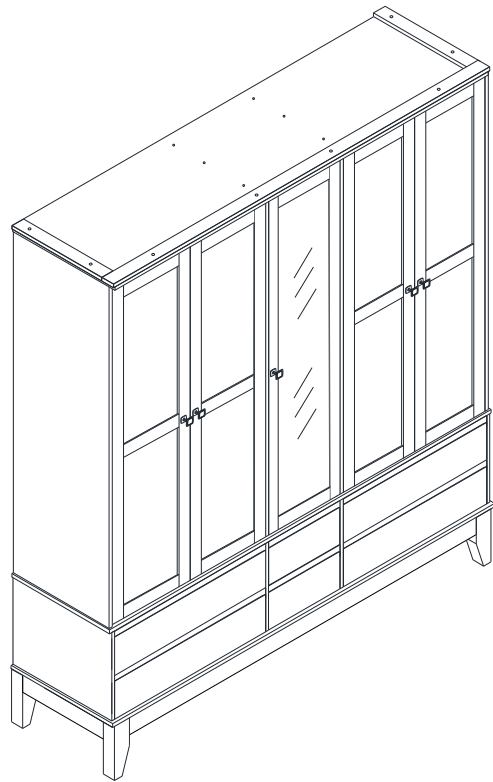

## Skříň 5 dveří PRATA

### SEZNAM DÍLŮ

KS

01 - HORNÍ DESKA / DNO SKŘÍNĚ	2
02 - PRAVÁ BOČNICE SKŘÍNĚ	1
03 - PRAVÁ VNITŘNÍ BOČNICE SKŘÍNĚ	1
04 - LEVÁ VNITŘNÍ BOČNICE SKŘÍNĚ	1
05 - LEVÁ BOČNICE SKŘÍNĚ	1
06 - STŘEDNÍ NOHA	2
07 - DELŠÍ PŘÍČKA ZÁSUVK	4
08 - HORNÍ LEM PŘEDNÍ	2
09 - HORNÍ LEM PŘEDNÍ	1
10 - ŠATNÍ TYČ	1
11 - UŽŠÍ POLICE	3
12 - PEVNÁ ŠIRŠÍ POLICE	2
13 - VOLNÁ ŠIRŠÍ POLICE	2
14 - DNO ZÁSUVK	1
15 - STŘEDNÍ BOČNICE ZÁSUVK	2
16 - KRATŠÍ PŘÍČKA ZÁSUVK	2
17 - LEVÁ BOČNICE ZÁSUVK	1
18 - PRAVÁ BOČNICE ZÁSUVK	1
19 - DVEŘE PLNÉ	4
20 - DVEŘE SE ZRCADLEM	1
21 - ZADNÍ DÍL UŽŠÍ ZÁSUVKY	2
22 - ČELO UŽŠÍ ZÁSUVKY	2
23 - LIŠŤA ČELA UŽŠÍ ZÁSUVKY	2
24 - LEVÝ BOK UŽŠÍ ZÁSUVKY	6
25 - PRAVÝ BOK UŽŠÍ ZÁSUVKY	6
26 - DNO UŽŠÍ ZÁSUVKY	2
27 - ZADNÍ DÍL ŠIRŠÍ ZÁSUVKY	4
28 - ČELO ŠIRŠÍ ZÁSUVKY	4
29 - ZÁDA SKŘÍNĚ	2
30 - DNO ŠIRŠÍ ZÁSUVKY	4
31 - STŘEDNÍ ZÁDA SKŘÍNĚ	1
32 - LIŠŤA ČELA ŠIRŠÍ ZÁSUVKY	4
33 - LEVÁ NOHA	2
34 - PRAVÁ NOHA	2
35 - KRATŠÍ PŘÍČKA	2
36 - DELŠÍ PŘÍČKA	2
37 - ZÁDA ZÁSUVK	1
38 - SPOJKA ZAD SKŘÍNĚ	2
39 - ZÁSUVKOVÝ POJEZD	12
40 - ZÁDA SKŘÍNĚ S OTVOREM	2

1

2

3

Rozdělte pojezd 39 na dvě části H1 a H2  
 H1 - připevněte na vnitřní bočnice  
 H2 - připevněte na boky zásuvky.

Otevřete pojezd podle nákresu a lehce nakloňte západku (podle detailu), abyste oddělili vnitřní část H2, která bude připevněna k zásuvce.