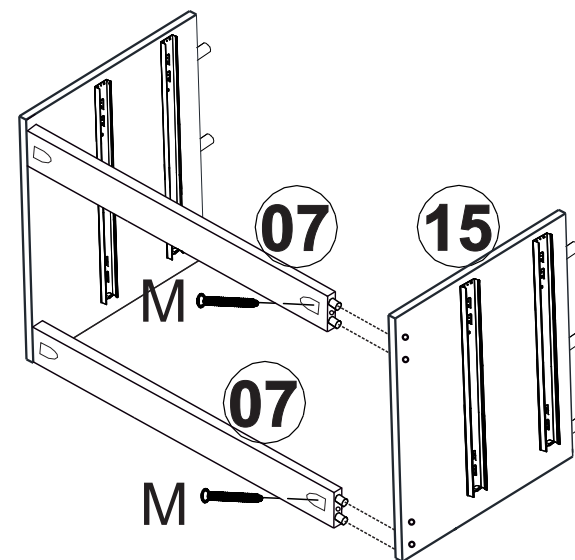

1

2

3

Rozdělte pojezd 39 na dvě části H1 a H2
H1 - připevněte na vnitřní bočnice
H2 - připevněte na boky zásuvky.

Otevřete pojezd podle nákresu a lehce nakloňte západku (podle detailu), abyste oddělili vnitřní část H2, která bude připevněna k zásuvce.

4

5

6