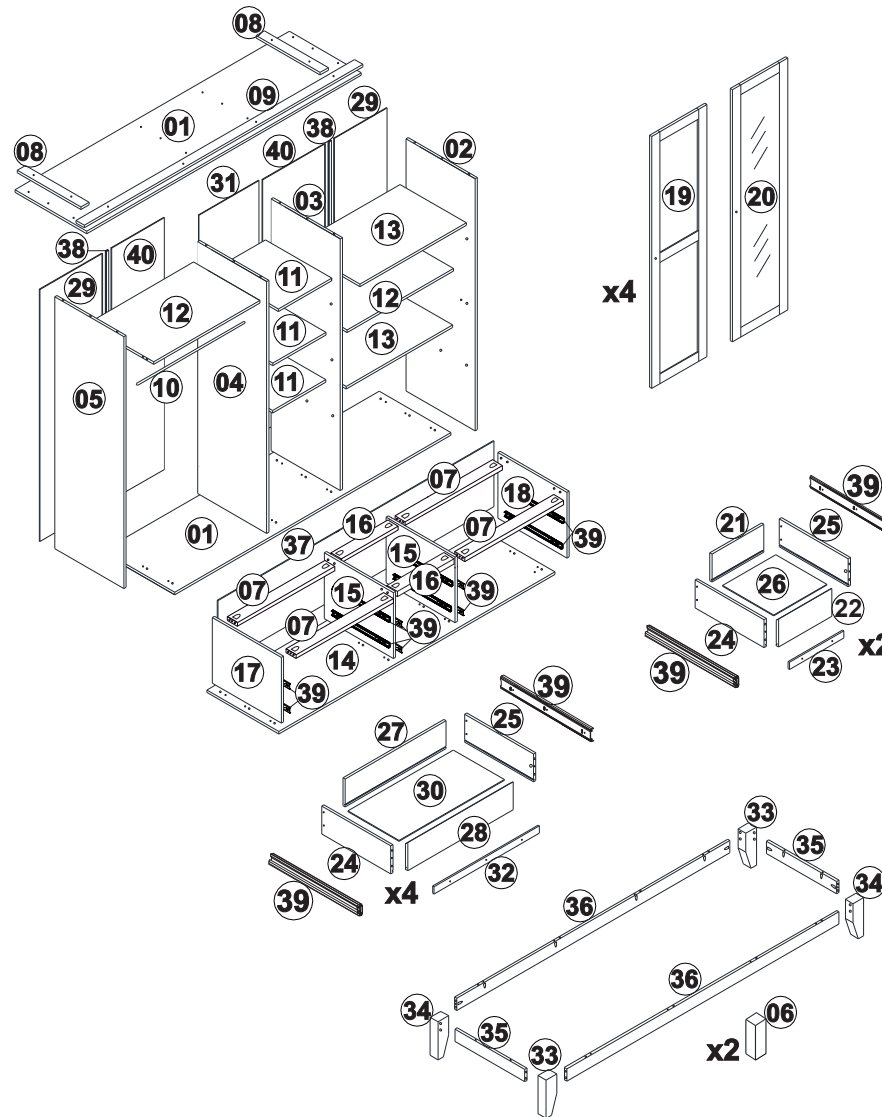

## Skříň 5 dveří PRATA

### SEZNAM DÍLŮ

KS

01 - HORNÍ DESKA / DNO SKŘÍNĚ	2
02 - PRAVÁ BOČNICE SKŘÍNĚ	1
03 - PRAVÁ VNITŘNÍ BOČNICE SKŘÍNĚ	1
04 - LEVÁ VNITŘNÍ BOČNICE SKŘÍNĚ	1
05 - LEVÁ BOČNICE SKŘÍNĚ	1
06 - STŘEDNÍ NOHA	2
07 - DELŠÍ PŘÍČKA ZÁSUVK	4
08 - HORNÍ LEM PŘEDNÍ	2
09 - HORNÍ LEM PŘEDNÍ	1
10 - ŠATNÍ TYČ	1
11 - UŽŠÍ POLICE	3
12 - PEVNÁ ŠIRŠÍ POLICE	2
13 - VOLNÁ ŠIRŠÍ POLICE	2
14 - DNO ZÁSUVK	1
15 - STŘEDNÍ BOČNICE ZÁSUVK	2
16 - KRATŠÍ PŘÍČKA ZÁSUVK	2
17 - LEVÁ BOČNICE ZÁSUVK	1
18 - PRAVÁ BOČNICE ZÁSUVK	1
19 - DVEŘE PLNÉ	4
20 - DVEŘE SE ZRCADLEM	1
21 - ZADNÍ DÍL UŽŠÍ ZÁSUVKY	2
22 - ČELO UŽŠÍ ZÁSUVKY	2
23 - LIŠŤA ČELA UŽŠÍ ZÁSUVKY	2
24 - LEVÝ BOK UŽŠÍ ZÁSUVKY	6
25 - PRAVÝ BOK UŽŠÍ ZÁSUVKY	6
26 - DNO UŽŠÍ ZÁSUVKY	2
27 - ZADNÍ DÍL ŠIRŠÍ ZÁSUVKY	4
28 - ČELO ŠIRŠÍ ZÁSUVKY	4
29 - ZÁDA SKŘÍNĚ	2
30 - DNO ŠIRŠÍ ZÁSUVKY	4
31 - STŘEDNÍ ZÁDA SKŘÍNĚ	1
32 - LIŠŤA ČELA ŠIRŠÍ ZÁSUVKY	4
33 - LEVÁ NOHA	2
34 - PRAVÁ NOHA	2
35 - KRATŠÍ PŘÍČKA	2
36 - DELŠÍ PŘÍČKA	2
37 - ZÁDA ZÁSUVK	1
38 - SPOJKA ZAD SKŘÍNĚ	2
39 - ZÁSUVKOVÝ POJEZD	12
40 - ZÁDA SKŘÍNĚ S OTVOREM	2

18

19

20

21

22

23

24

25

34

35

36

37

38

39

40

**SEŘÍZENÍ DVEŘÍ**