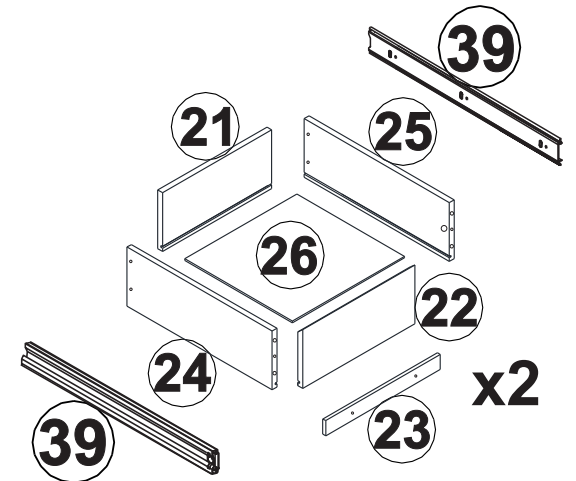

### SEZNAM DÍLŮ

KS

01 - HORNÍ DESKA / DNO SKŘÍNĚ	2
02 - PRAVÁ BOČNICE SKŘÍNĚ	1
03 - PRAVÁ VNITŘNÍ BOČNICE SKŘÍNĚ	1
04 - LEVÁ VNITŘNÍ BOČNICE SKŘÍNĚ	1
05 - LEVÁ BOČNICE SKŘÍNĚ	1
06 - STŘEDNÍ NOHA	2
07 - DELŠÍ PŘÍČKA ZÁSUVK	4
08 - HORNÍ LEM PŘEDNÍ	2
09 - HORNÍ LEM PŘEDNÍ	1
10 - ŠATNÍ TYČ	1
11 - UŽŠÍ POLICE	3
12 - PEVNÁ ŠIRŠÍ POLICE	2
13 - VOLNÁ ŠIRŠÍ POLICE	2
14 - DNO ZÁSUVK	1
15 - STŘEDNÍ BOČNICE ZÁSUVK	2
16 - KRATŠÍ PŘÍČKA ZÁSUVK	2
17 - LEVÁ BOČNICE ZÁSUVK	1
18 - PRAVÁ BOČNICE ZÁSUVK	1
19 - DVEŘE PLNÉ	4
20 - DVEŘE SE ZRCADLEM	1
21 - ZADNÍ DÍL UŽŠÍ ZÁSUVKY	2
22 - ČELO UŽŠÍ ZÁSUVKY	2
23 - LIŠŤA ČELA UŽŠÍ ZÁSUVKY	2
24 - LEVÝ BOK UŽŠÍ ZÁSUVKY	6
25 - PRAVÝ BOK UŽŠÍ ZÁSUVKY	6
26 - DNO UŽŠÍ ZÁSUVKY	2
27 - ZADNÍ DÍL ŠIRŠÍ ZÁSUVKY	4
28 - ČELO ŠIRŠÍ ZÁSUVKY	4
29 - ZÁDA SKŘÍNĚ	2
30 - DNO ŠIRŠÍ ZÁSUVKY	4
31 - STŘEDNÍ ZÁDA SKŘÍNĚ	1
32 - LIŠŤA ČELA ŠIRŠÍ ZÁSUVKY	4
33 - LEVÁ NOHA	2
34 - PRAVÁ NOHA	2
35 - KRATŠÍ PŘÍČKA	2
36 - DELŠÍ PŘÍČKA	2
37 - ZÁDA ZÁSUVK	1
38 - SPOJKA ZAD SKŘÍNĚ	2
39 - ZÁSUVKOVÝ POJEZD	12
40 - ZÁDA SKŘÍNĚ S OTVOREM	2

1

2

3

Rozdělte pojezd 39 na dvě části H1 a H2  
 H1 - připevněte na vnitřní bočnice  
 H2 - připevněte na boky zásuvky.

Otevřete pojezd podle nákresu a lehce nakloňte západku (podle detailu), abyste oddělili vnitřní část H2, která bude připevněna k zásuvce.

4

5

6

13

14

15

16

17

18

19

20

21

22

23

24

25