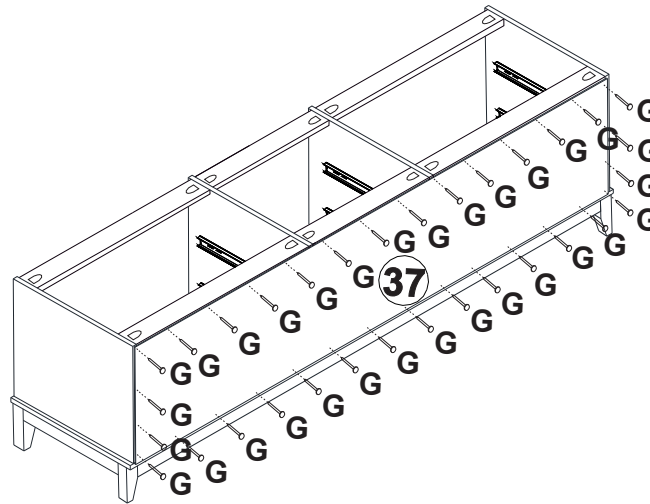

### SEZNAM DÍLŮ

KS

01 - HORNÍ DESKA / DNO SKŘÍNĚ	2
02 - PRAVÁ BOČNICE SKŘÍNĚ	1
03 - PRAVÁ VNITŘNÍ BOČNICE SKŘÍNĚ	1
04 - LEVÁ VNITŘNÍ BOČNICE SKŘÍNĚ	1
05 - LEVÁ BOČNICE SKŘÍNĚ	1
06 - STŘEDNÍ NOHA	2
07 - DELŠÍ PŘÍČKA ZÁSUVK	4
08 - HORNÍ LEM PŘEDNÍ	2
09 - HORNÍ LEM PŘEDNÍ	1
10 - ŠATNÍ TYČ	1
11 - UŽŠÍ POLICE	3
12 - PEVNÁ ŠIRŠÍ POLICE	2
13 - VOLNÁ ŠIRŠÍ POLICE	2
14 - DNO ZÁSUVK	1
15 - STŘEDNÍ BOČNICE ZÁSUVK	2
16 - KRATŠÍ PŘÍČKA ZÁSUVK	2
17 - LEVÁ BOČNICE ZÁSUVK	1
18 - PRAVÁ BOČNICE ZÁSUVK	1
19 - DVEŘE PLNÉ	4
20 - DVEŘE SE ZRCADLEM	1
21 - ZADNÍ DÍL UŽŠÍ ZÁSUVKY	2
22 - ČELO UŽŠÍ ZÁSUVKY	2
23 - LIŠŤA ČELA UŽŠÍ ZÁSUVKY	2
24 - LEVÝ BOK UŽŠÍ ZÁSUVKY	6
25 - PRAVÝ BOK UŽŠÍ ZÁSUVKY	6
26 - DNO UŽŠÍ ZÁSUVKY	2
27 - ZADNÍ DÍL ŠIRŠÍ ZÁSUVKY	4
28 - ČELO ŠIRŠÍ ZÁSUVKY	4
29 - ZÁDA SKŘÍNĚ	2
30 - DNO ŠIRŠÍ ZÁSUVKY	4
31 - STŘEDNÍ ZÁDA SKŘÍNĚ	1
32 - LIŠŤA ČELA ŠIRŠÍ ZÁSUVKY	4
33 - LEVÁ NOHA	2
34 - PRAVÁ NOHA	2
35 - KRATŠÍ PŘÍČKA	2
36 - DELŠÍ PŘÍČKA	2
37 - ZÁDA ZÁSUVK	1
38 - SPOJKA ZAD SKŘÍNĚ	2
39 - ZÁSUVKOVÝ POJEZD	12
40 - ZÁDA SKŘÍNĚ S OTVOREM	2

1

2

3

Rozdělte pojezd 39 na dvě části H1 a H2  
 H1 - připevněte na vnitřní bočnice  
 H2 - připevněte na boky zásuvky.

Otevřete pojezd podle nákresu a lehce nakloňte západku (podle detailu), abyste oddělili vnitřní část H2, která bude připevněna k zásuvce.

4

5

6

13

14

15

16

17

18

19

20

21

22

23

24

25