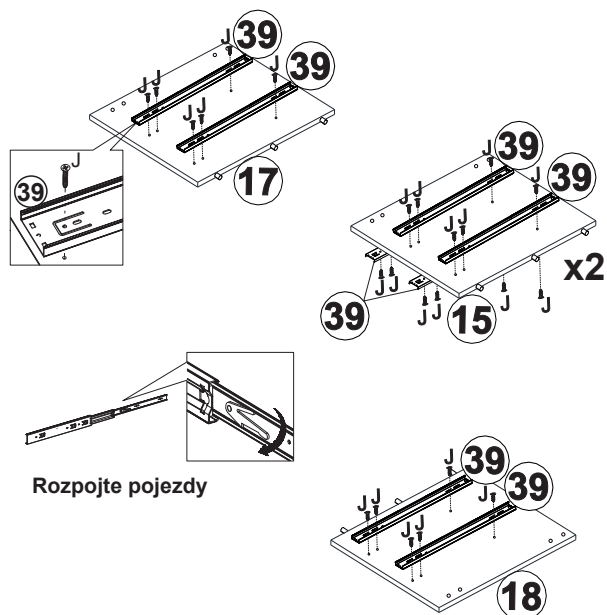

1

2

3

Rozdělte pojezd 39 na dvě části H1 a H2
H1 - připevněte na vnitřní bočnice
H2 - připevněte na boky zásuvky.

Otevřete pojezd podle nákresu a lehce nakloňte západku (podle detailu), abyste oddělili vnitřní část H2, která bude připevněna k zásuvce.

4

5

6