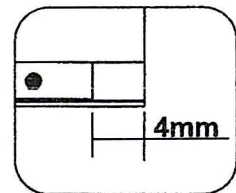

Jednolůžko se zásuvkami 8809 / 8809B

A		Ø10x40mm	12
B		Ø8x30mm	32
C		4,0x30mm	64
D		3,5x16mm	16
E		7,0x50mm	20
F		7,0x70mm	06
G			01

H			12
I			08
J		20gr	03

01

02

03

04

05

06

07

08

09

10

11 4x

12

13