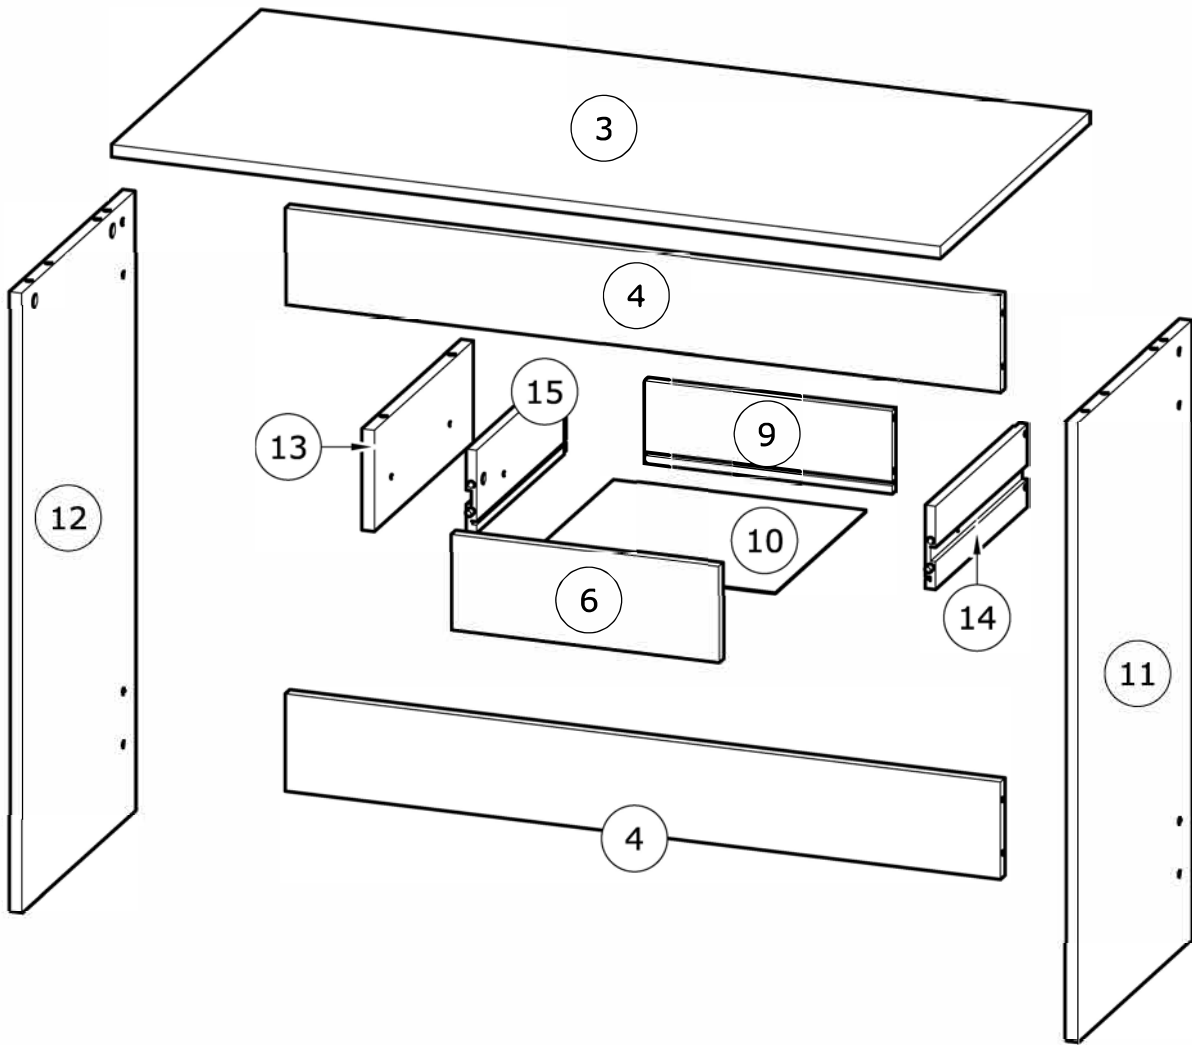

30 min

x1

Fabriqu  en France
Made in France

č.	rozměr (mm)			rozměr (palce)			ks
3	1 006	x	492	39 10/16	x	19 6/16	1
4	868	x	117	34 3/16	x	4 10/16	2
6	325	x	117	12 13/16	x	4 10/16	1
9	301	x	100	11 14/16	x	3 15/16	1
10	307	x	298	12 1/16	x	11 12/16	1
11	749	x	373	29 8/16	x	14 11/16	1
12	749	x	373	29 8/16	x	14 11/16	1
13	122	x	325	4 13/16	x	12 13/16	1
14	300	x	100	11 13/16	x	3 15/16	1
15	300	x	100	11 13/16	x	3 15/16	1

1

2

3

4

11

D x2
4x25mm
5/32" x 1"

K x1

www.Demeyere.fr