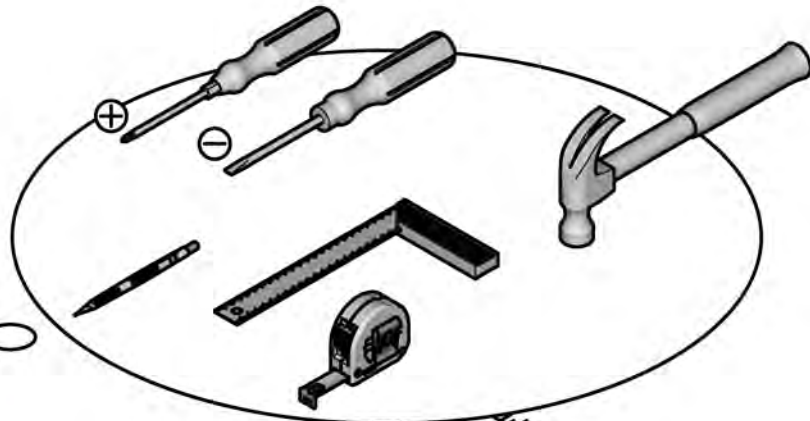

- CZ** NÁVOD K MONTÁŽI
- EN** ASSEMBLY INSTRUCTIONS
- DE** MONTAGEANLEITUNG
- ES** INSTRUCCIONES DE MONTAJE
- NL** MONTAGEVOORSCHRIFT
- IT** ISTRUZIONI DI MONTAGGIO
- PT** INSTRUÇÕES DE MONTAGEM
- PL** INSTRUKCJA MONTAŻU
- CR** NAPUTCI ZA MONTAŽU

30 min

x1

Fabriqu  en France
Made in France

č.	rozměr (mm)			rozměr (palce)			ks
3	1 006	x	492	39 10/16	x	19 6/16	1
4	868	x	117	34 3/16	x	4 10/16	2
6	325	x	117	12 13/16	x	4 10/16	1
9	301	x	100	11 14/16	x	3 15/16	1
10	307	x	298	12 1/16	x	11 12/16	1
11	749	x	373	29 8/16	x	14 11/16	1
12	749	x	373	29 8/16	x	14 11/16	1
13	122	x	325	4 13/16	x	12 13/16	1
14	300	x	100	11 13/16	x	3 15/16	1
15	300	x	100	11 13/16	x	3 15/16	1

1

2

3

4

11

D x2
4x25mm
5/32" x 1"

K x1

www.Demeyere.fr