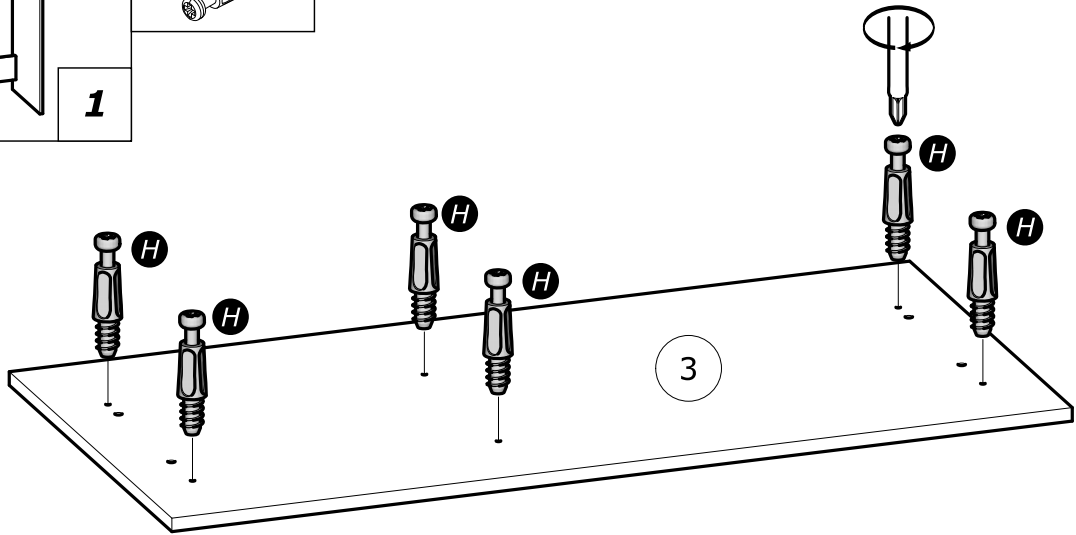

30 min

x1

Fabriqu  en France
Made in France

č.	rozměr (mm)			rozměr (palce)			ks
3	1 006	x	492	39 10/16	x	19 6/16	1
4	868	x	117	34 3/16	x	4 10/16	2
6	325	x	117	12 13/16	x	4 10/16	1
9	301	x	100	11 14/16	x	3 15/16	1
10	307	x	298	12 1/16	x	11 12/16	1
11	749	x	373	29 8/16	x	14 11/16	1
12	749	x	373	29 8/16	x	14 11/16	1
13	122	x	325	4 13/16	x	12 13/16	1
14	300	x	100	11 13/16	x	3 15/16	1
15	300	x	100	11 13/16	x	3 15/16	1

1

2

3

4

11

D x2
4x25mm
5/32" x 1"

K x1

www.Demeyere.fr