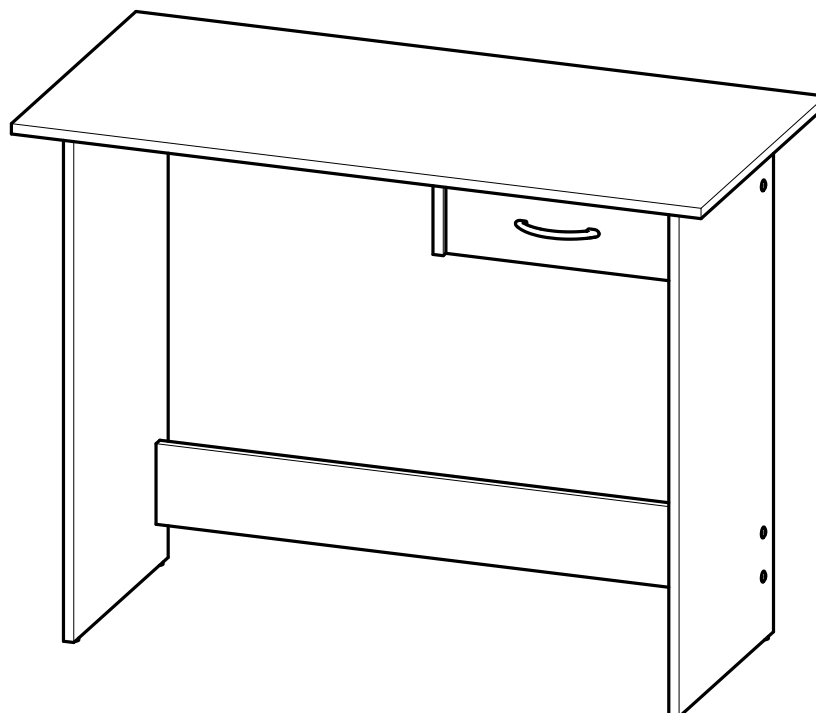

30 min

x1

Fabriqu  en France
Made in France

č.	rozměr (mm)			rozměr (palce)			ks
3	1 006	x	492	39 10/16	x	19 6/16	1
4	868	x	117	34 3/16	x	4 10/16	2
6	325	x	117	12 13/16	x	4 10/16	1
9	301	x	100	11 14/16	x	3 15/16	1
10	307	x	298	12 1/16	x	11 12/16	1
11	749	x	373	29 8/16	x	14 11/16	1
12	749	x	373	29 8/16	x	14 11/16	1
13	122	x	325	4 13/16	x	12 13/16	1
14	300	x	100	11 13/16	x	3 15/16	1
15	300	x	100	11 13/16	x	3 15/16	1