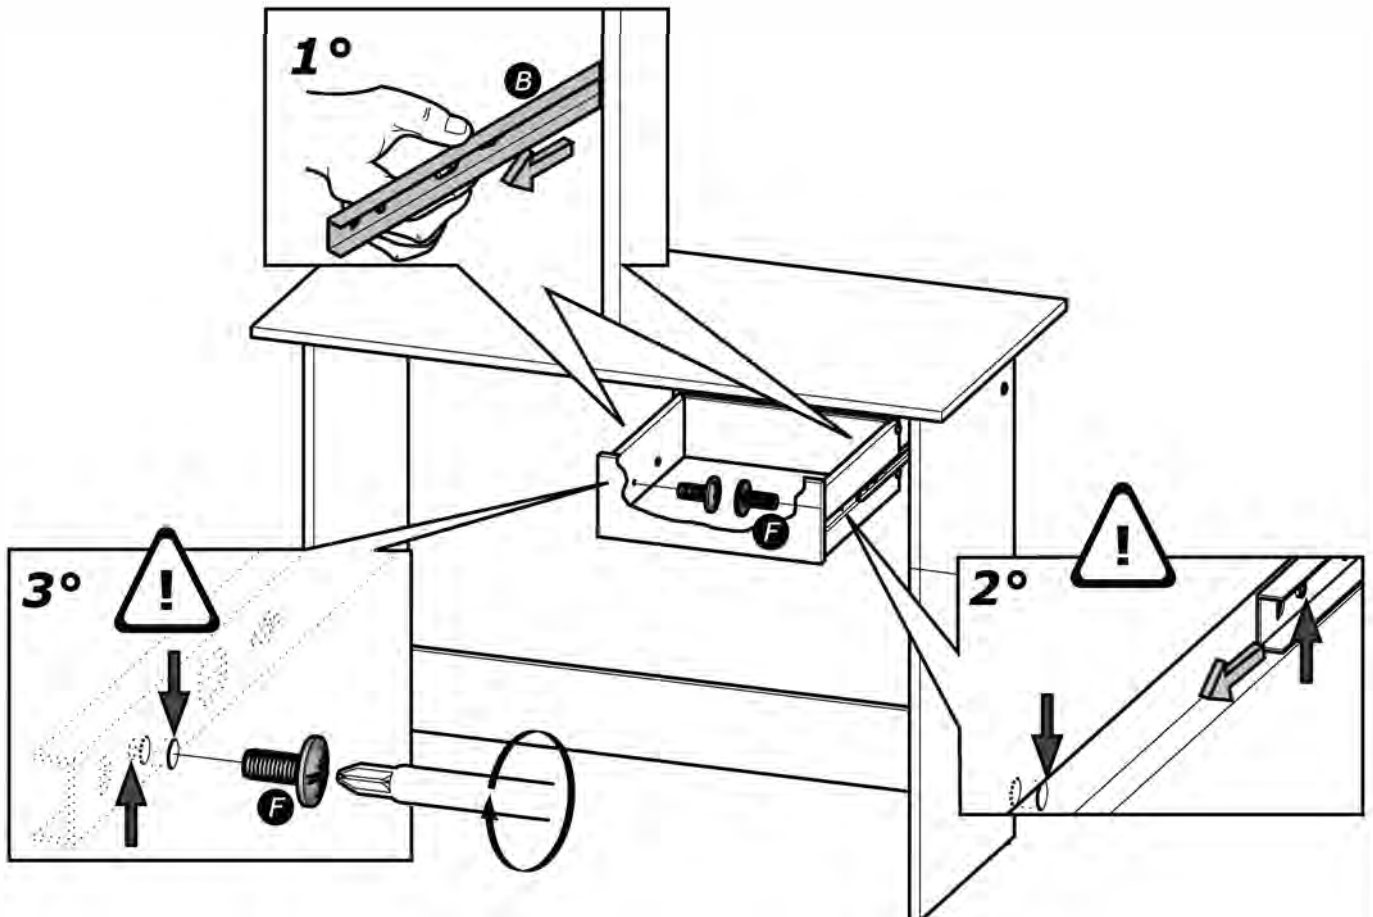

12

G x12

13

F x2

4x9mm
5/32" x 11/32"

www.Demeyere.fr

Panely na bázi dřeva (dřevotřískové desky, dřevovláknité desky, překližka atd.), ze kterých je nábytek zhotoven, mohou do vnitřního ovzduší emitovat znečišťující látky. Proto se doporučuje po instalaci nábytku místnost často větrat, a to nejméně po čtyři týdny, pro snížení expozice znečišťujících látek emitovaných panely.