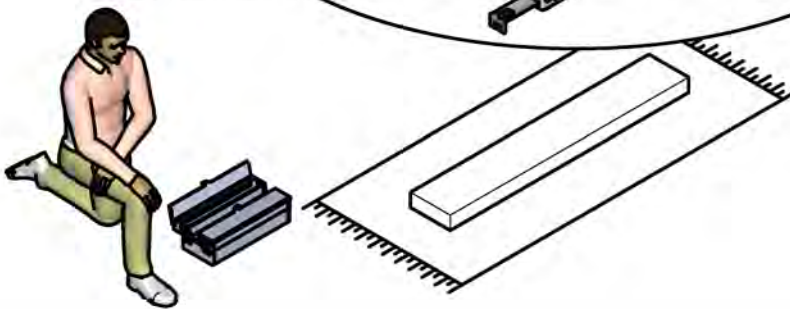

30 min

x1

Fabriqu  en France
Made in France

č.	rozměr (mm)			rozměr (palce)			ks
3	1 006	x	492	39 10/16	x	19 6/16	1
4	868	x	117	34 3/16	x	4 10/16	2
6	325	x	117	12 13/16	x	4 10/16	1
9	301	x	100	11 14/16	x	3 15/16	1
10	307	x	298	12 1/16	x	11 12/16	1
11	749	x	373	29 8/16	x	14 11/16	1
12	749	x	373	29 8/16	x	14 11/16	1
13	122	x	325	4 13/16	x	12 13/16	1
14	300	x	100	11 13/16	x	3 15/16	1
15	300	x	100	11 13/16	x	3 15/16	1