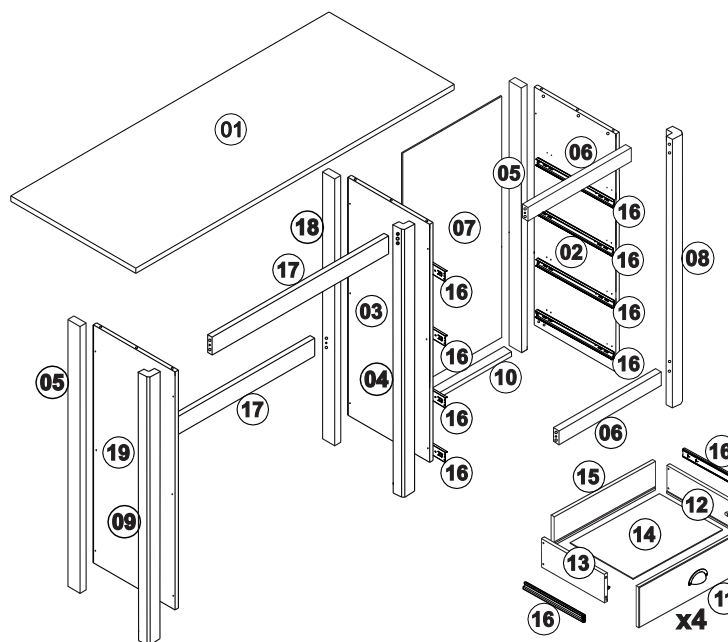

NÁVOD K MONTÁŽI

Psací stůl TOPAZIO

206331

90 min

SEZNAM DÍLŮ

KS

01 - HORNÍ DESKA	1
02 - PRAVÁ BOČNICE	1
03 - STŘEDNÍ BOČNICE	1
04 - STŘEDNÍPŘEDNÍ NOHA	1
05 - LEVÁ A PRAVÁ ZADNÍ NOHA	2
06 - PŘEDNÍ KRATŠÍ PŘÍČKA	2
07 - ZÁDA	1
08 - PRAVÁ PŘEDNÍ NOHA	1
09 - LEVÁ PŘEDNÍ NOHA	1
10 - ZADNÍ KRATŠÍ PŘÍČKA	1
11 - ČELO ZÁSUVKY	4
12 - PRAVÝ BOK ZÁSUVKY	4
13 - LEVÝ BOK ZÁSUVKY	4
14 - DNO ZÁSUVKY	4
15 - ZADNÍ DÍL ZÁSUVKY	4
16 - ZÁSUVKOVÉ POJEZDY	8
17 - PŘEDNÍ A ZADNÍ DELŠÍ PŘÍČKA	2
18 - STŘEDNÍ ZADNÍ NOHA	1
19 - LEVÁ BOČNICE	1

A

8,0x30 x45

B

x19

C

3.0x16 x08

D

4,0x30 x26

E

10x10 x18

F

4.0x25 x35

G

3.5 x 14 x48

H

x04