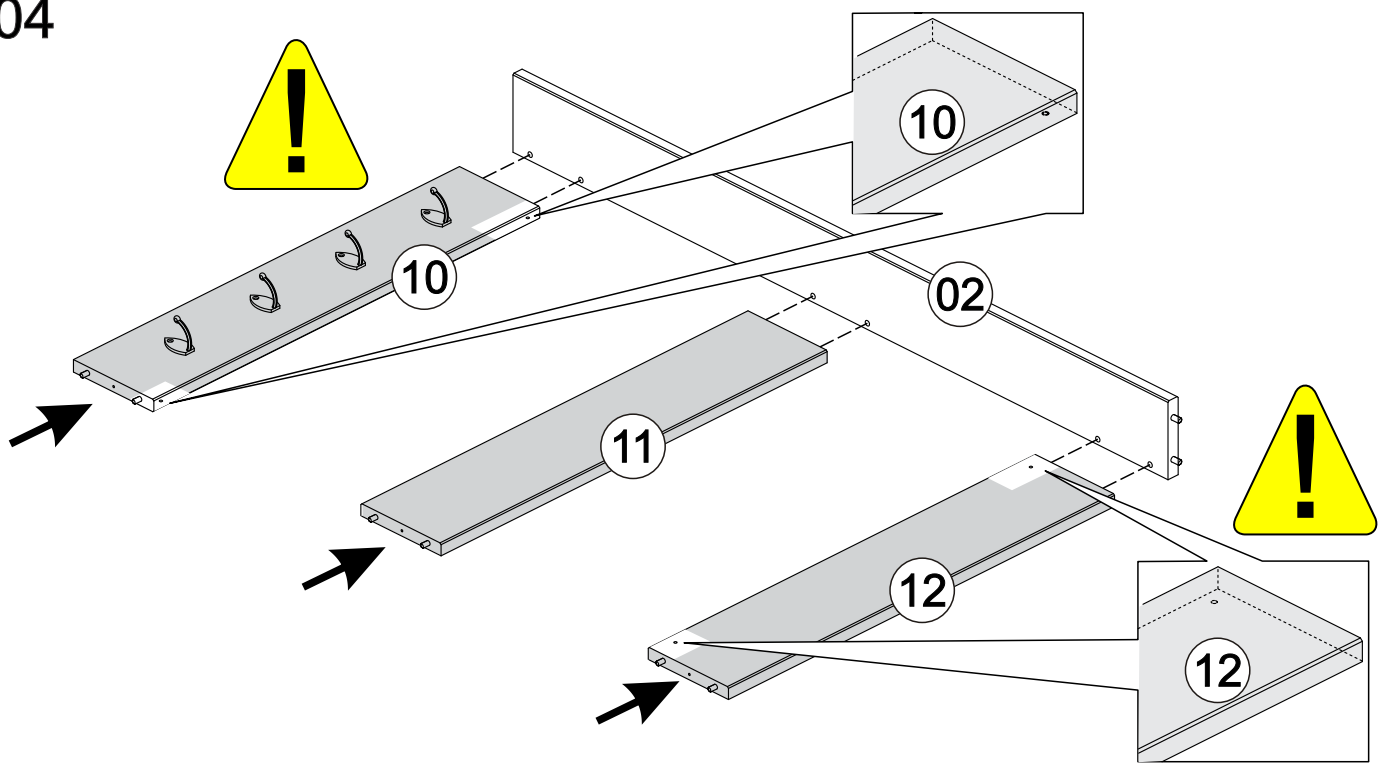

A		8,0 x 30mm	32	E		04
B		4,0 x 35mm	38	F		02
C		3,5 x 16mm	12	Y	materiál pro připevnění ke zdi	01
D			04			

01

2x

A		32
<small>Ø8,0 x 30mm</small>		

02

C	 3,5 x 16mm	04
E		04

03

D		04
---	---	----

04

05

06

07

08

B		03
		4,0 x 35mm

09

10

18

C		04
3,5 x 16mm		

VAROVÁNÍ

Převrácením nábytku může dojít k vážným nebo smrtelným zraněním. Aby se nábytek nepřevrátil, doporučujeme jej trvale připevnit ke zdi.

Páska pro připevnění ke zdi a montážní materiál jsou součástí tohoto produktu. Před instalací se prosím ujistěte, zda je montážní materiál vhodný pro váš typ zdi, protože různé materiály zdí mohou vyžadovat různé typy montážního materiálu.

**Materiál pro připevnění ke zdi Y**

 Ø3,5*30mm	01
	01
	02
	01
 Ø3,5*16mm	01