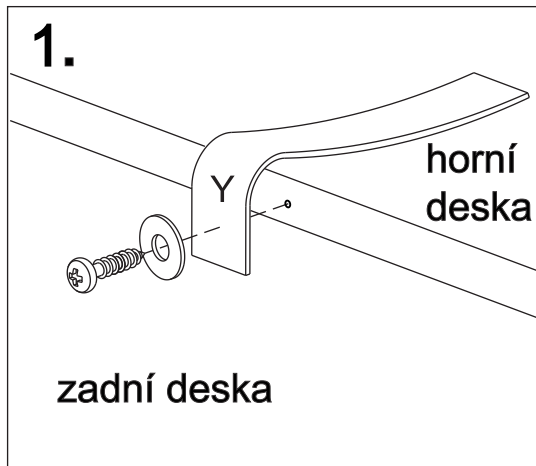

B		03
		4,0 x 35mm

11

B		06
		4,0 x 35mm

12

13

14

C	 3.5 x 16mm	04
F		02

15

18

C		04
3,5 x 16mm		

VAROVÁNÍ

Převrácením nábytku může dojít k vážným nebo smrtelným zraněním. Aby se nábytek nepřevrátil, doporučujeme jej trvale připevnit ke zdi.

Páska pro připevnění ke zdi a montážní materiál jsou součástí tohoto produktu. Před instalací se prosím ujistěte, zda je montážní materiál vhodný pro váš typ zdi, protože různé materiály zdí mohou vyžadovat různé typy montážního materiálu.

**Materiál pro připevnění ke zdi Y**

 Ø3,5*30mm	01
	01
	02
	01
 Ø3,5*16mm	01