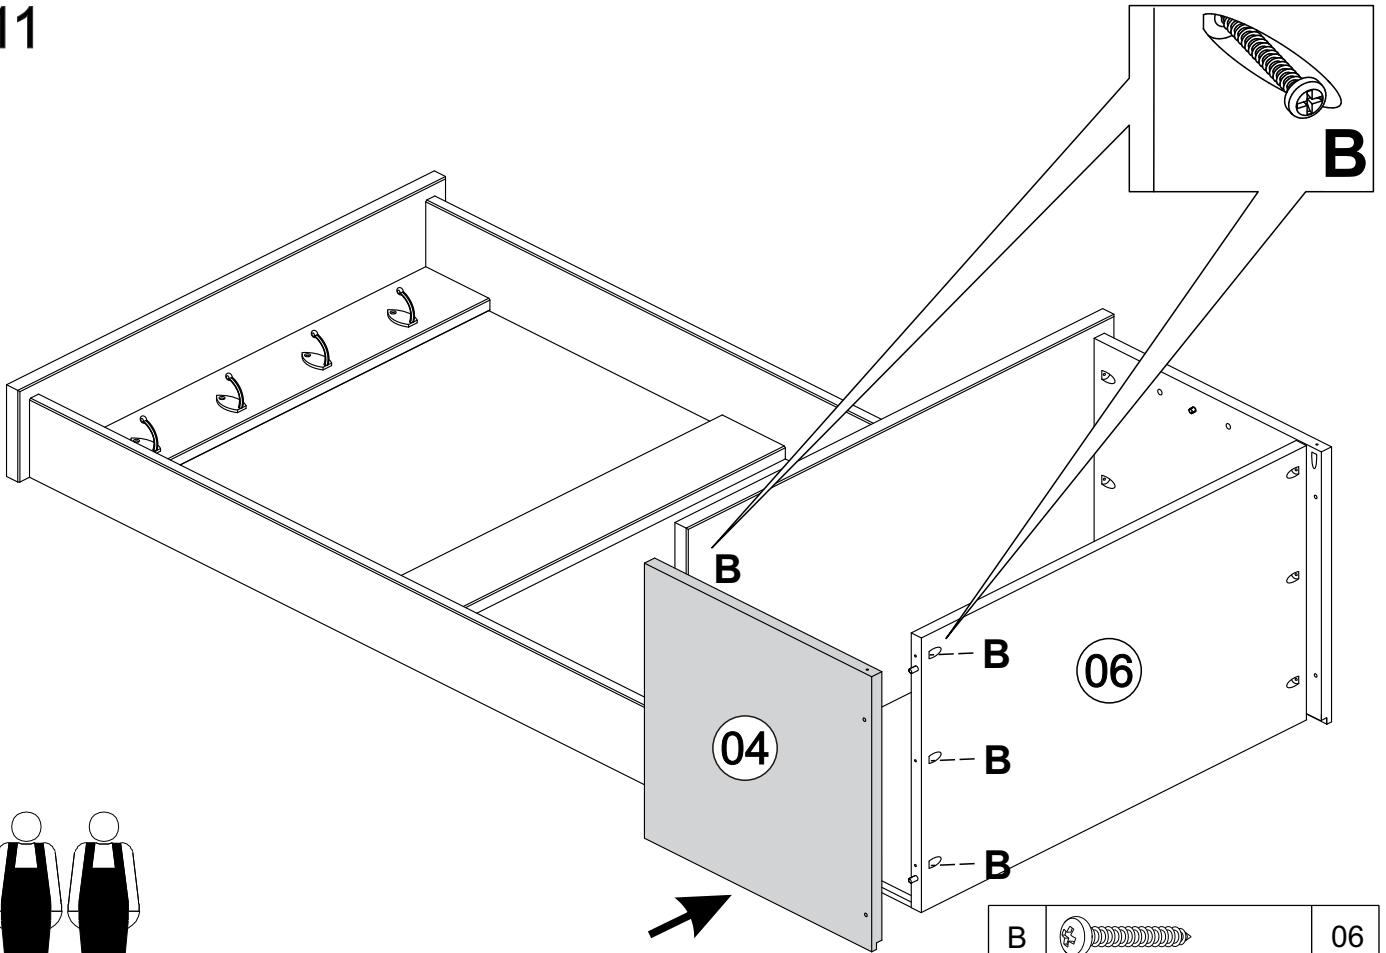

A		8,0 x 30mm	32	E		04
B		4,0 x 35mm	38	F		02
C		3,5 x 16mm	12	Y	materiál pro připevnění ke zdi	01
D			04			

01

2x

A		32
<small>Ø8,0 x 30mm</small>		

02

C	 3,5 x 16mm	04
E		04

03

D		04
---	---	----

04

05

06

07

08

B		03
		4,0 x 35mm

09

10

B		03
		4,0 x 35mm

11

B		06
		4,0 x 35mm

12

13

14

C	 3.5 x 16mm	04
F		02

15

18

C		04
3,5 x 16mm		

VAROVÁNÍ

Převrácením nábytku může dojít k vážným nebo smrtelným zraněním. Aby se nábytek nepřevrátil, doporučujeme jej trvale připevnit ke zdi.

Páska pro připevnění ke zdi a montážní materiál jsou součástí tohoto produktu. Před instalací se prosím ujistěte, zda je montážní materiál vhodný pro váš typ zdi, protože různé materiály zdí mohou vyžadovat různé typy montážního materiálu.