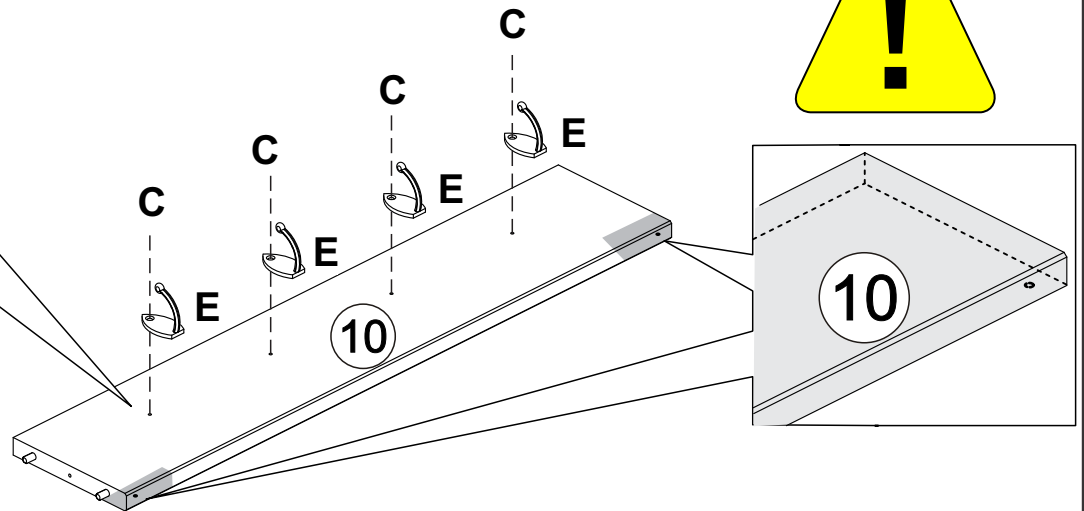

A		8,0 x 30mm	32	E		04
B		4,0 x 35mm	38	F		02
C		3,5 x 16mm	12	Y	materiál pro připevnění ke zdi	01
D			04			

01

2x

A		32
<small>Ø8,0 x 30mm</small>		

02

C	 3,5 x 16mm	04
E		04

03

D		04
---	---	----

**Materiál pro připevnění ke zdi Y**

 Ø3,5*30mm	01
	01
	02
	01
 Ø3,5*16mm	01