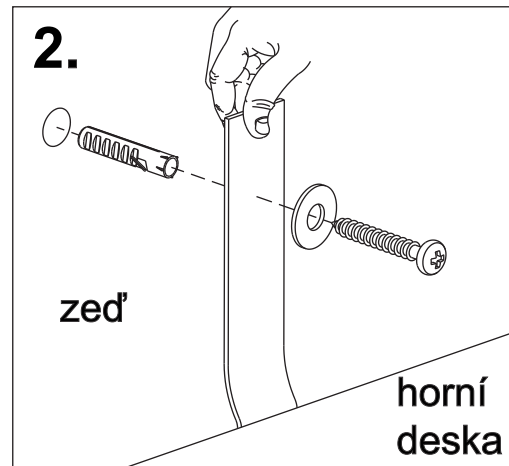

B		03
		4,0 x 35mm

11

B		06
		4,0 x 35mm

12

13

14

C	 3.5 x 16mm	04
F		02

15

18

C		04
3,5 x 16mm		

VAROVÁNÍ

Převrácením nábytku může dojít k vážným nebo smrtelným zraněním. Aby se nábytek nepřevrátil, doporučujeme jej trvale připevnit ke zdi.

Páska pro připevnění ke zdi a montážní materiál jsou součástí tohoto produktu. Před instalací se prosím ujistěte, zda je montážní materiál vhodný pro váš typ zdi, protože různé materiály zdí mohou vyžadovat různé typy montážního materiálu.

**Materiál pro připevnění ke zdi Y**

 Ø3,5*30mm	01
	01
	02
	01
 Ø3,5*16mm	01