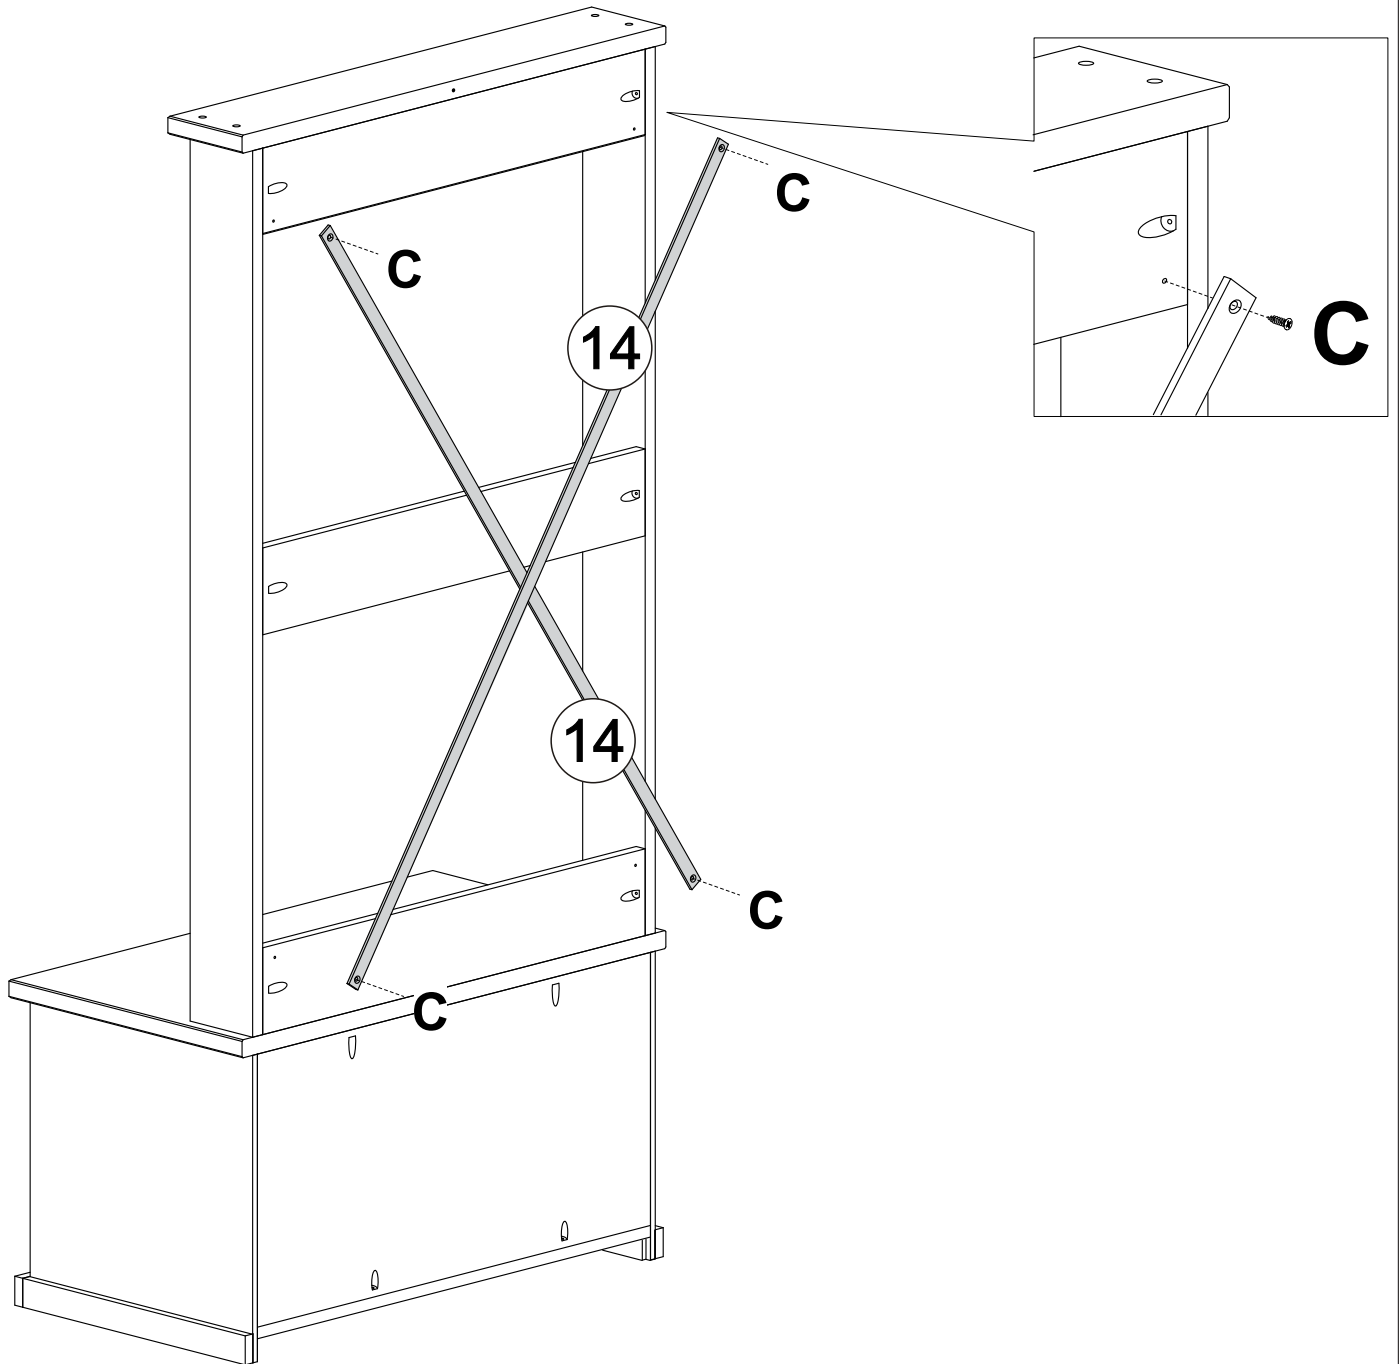

A		8,0 x 30mm	32	E		04
B		4,0 x 35mm	38	F		02
C		3,5 x 16mm	12	Y	materiál pro připevnění ke zdi	01
D			04			

01

2x

A		32
<small>Ø8,0 x 30mm</small>		

02

C	 3,5 x 16mm	04
E		04

03

D		04
---	---	----

B		03
		4,0 x 35mm

11

B		06
		4,0 x 35mm

12

13

14

C	 3.5 x 16mm	04
F		02

15

18

C		04
3,5 x 16mm		

VAROVÁNÍ

Převrácením nábytku může dojít k vážným nebo smrtelným zraněním. Aby se nábytek nepřevrátil, doporučujeme jej trvale připevnit ke zdi.

Páska pro připevnění ke zdi a montážní materiál jsou součástí tohoto produktu. Před instalací se prosím ujistěte, zda je montážní materiál vhodný pro váš typ zdi, protože různé materiály zdí mohou vyžadovat různé typy montážního materiálu.