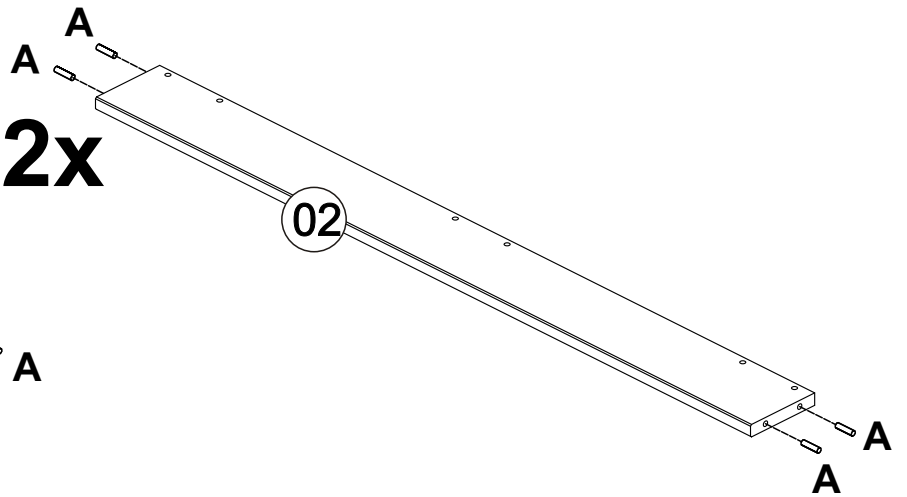

A		8,0 x 30mm	32	E		04
B		4,0 x 35mm	38	F		02
C		3,5 x 16mm	12	Y	materiál pro připevnění ke zdi	01
D			04			

01

2x

A		32
<small>Ø8,0 x 30mm</small>		

02

C	 3,5 x 16mm	04
E		04

03

D		04
---	---	----

04

05

06

07

08

B		03
		4,0 x 35mm

09

10

B		03
		4,0 x 35mm

11

B		06
		4,0 x 35mm

12

13

14

C	 3.5 x 16mm	04
F		02

15

**Materiál pro připevnění ke zdi Y**

 Ø3,5*30mm	01
	01
	02
	01
 Ø3,5*16mm	01