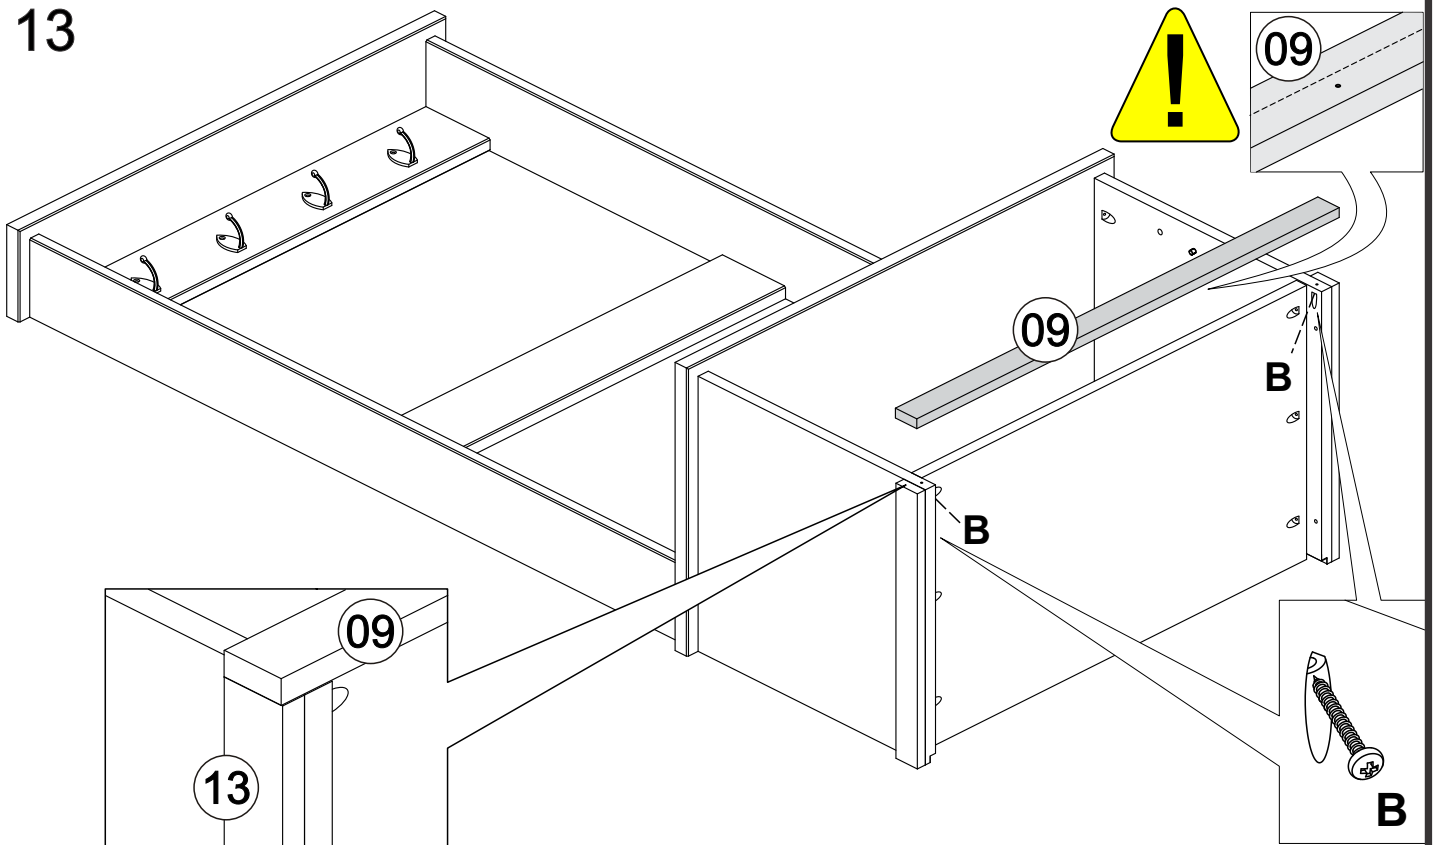

B		03
		4,0 x 35mm

11

B		06
		4,0 x 35mm

12

13

14

C	 3.5 x 16mm	04
F		02

15

18

C		04
3,5 x 16mm		

VAROVÁNÍ

Převrácením nábytku může dojít k vážným nebo smrtelným zraněním. Aby se nábytek nepřevrátil, doporučujeme jej trvale připevnit ke zdi.

Páska pro připevnění ke zdi a montážní materiál jsou součástí tohoto produktu. Před instalací se prosím ujistěte, zda je montážní materiál vhodný pro váš typ zdi, protože různé materiály zdí mohou vyžadovat různé typy montážního materiálu.