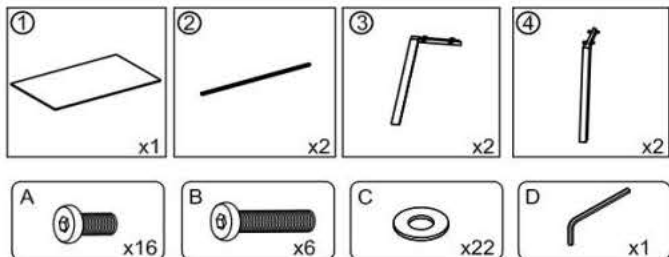

# Návod k montáži

Jídelní stůl

MODEL#: 4090

1