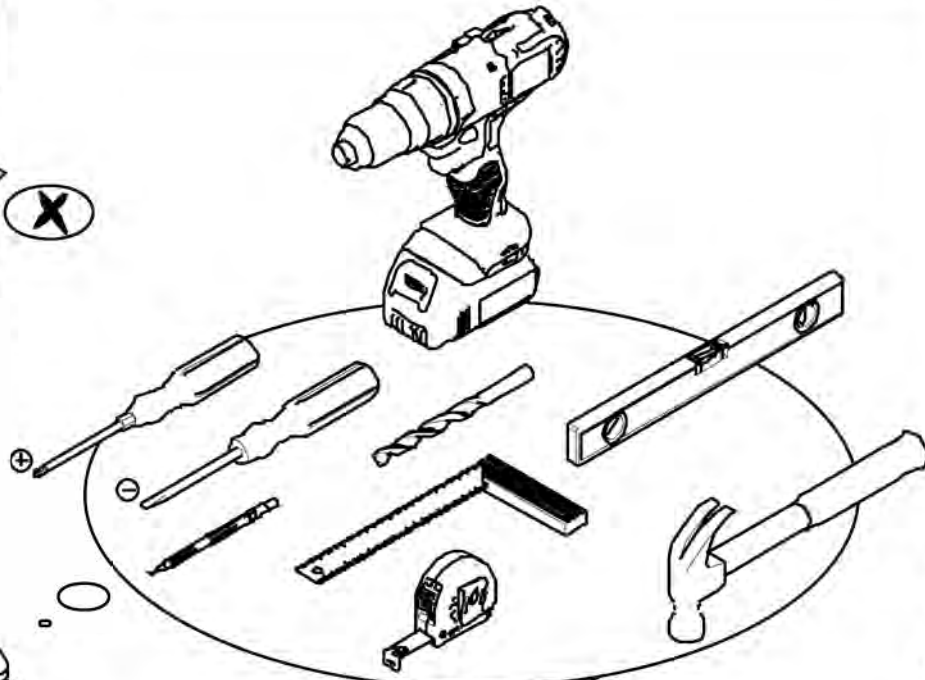

Tříděte odpad

2 h

Fabriqué
en France

112593

CZ

VAROVÁNÍ: NÁBYTEK MUSÍ BÝT UCHYČEN KE ZDI ABY SE PŘEDEŠLO JEHO PŘEVHRNUTÍ

- Při sestavování a instalaci postupujte přesně a pečlivě podle pokynů tohoto návodu k montáži, abyste předešli bezpečnostním rizikům.
- Nábytek uchyťte ke zdi pomocí přichytky, která je součástí dodávky.
- Spojovací materiál pro uchytení ke zdi není součástí dodávky. Použijte spojovací materiál, odpovídající vašemu typu zdi.

EN

WARNING: FURNITURE TO BE ATTACHED TO THE WALL TO PREVENT OVERTURNING

- Installation shall be carried out exactly according to those instructions-otherwise a safety risk can occur if incorrectly installed;
- Attach the furniture to the wall with the fastening provided for this purpose
- Screw and Pegs are not supplied. Use Screws and pegs adapted to the support.

DE

WARNUNG: DAS MÖBEL MUSS AN DER WAND BEFESTIGT WERDEN, UM ZU VERHINDEN DASS ES KIPPT

- Um das Produkt korrekt zu installieren und um Risiken für Ihre Sicherheit zu verhindern, die Gebrauchsanleitung genauestens befolgen.
- Das Möbel mit den vorgesehenen Befestigungen an einer Wand befestigen.
- Schrauben und Dübel sind nicht im Lieferumfang enthalten. Passende Schrauben und Dübel verwenden.

ES

ADVERTENCIA: ESTE MUEBLE DEBE ESTAR SIEMPRE FIJO EN LA PARED PARA EVITAR QUE VUELQUE

- Para instalar correctamente este producto y eliminar los riesgos para la seguridad, seguir exactamente las instrucciones del manual.
- Fijar el mueble a la pared con las sujeciones previstas a este efecto.
- Los tornillos y los tacos no están incluidos. Utilizar tornillos y tacos adaptados al soporte.