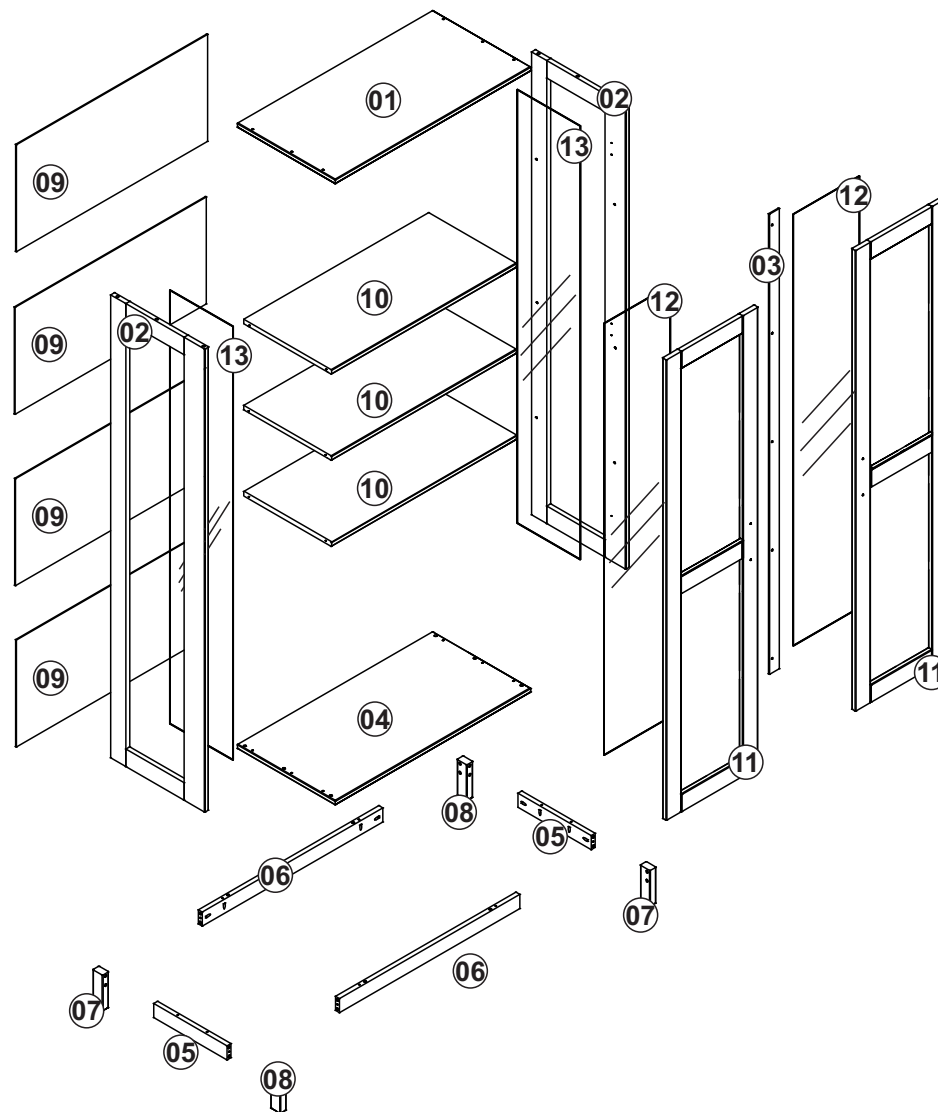

NÁVOD K MONTÁŽI

Vitrína 2 dveře MADRID 266252

2 h

SEZNAM DÍLŮ

KS

01 - HORNÍ DESKA	1
02 - BOČNICE	2
03 - ZARÁŽKA DVEŘÍ	1
04 - DNO	1
05 - KRATŠÍ PŘÍČKA	2
06 - DELŠÍ PŘÍČKA	2
07 - PRAVÁ NOHA	2
08 - LEVÁ NOHA	2
09 - ZÁDA	4
10 - POLICE	3
11 - DVEŘE	2
12 - SKLO DVEŘÍ	2
13 - SKLO BOČNICE	2

A

8.0 x 30 x44

B

4.0 x 40 x12

C

3.5 x 30 x17

D

M4 x 22 x04

E

3.5 x 14 x40

F

x12

G

10 x 10 x54

H

x16

01

02

03

04

05

06

07

08