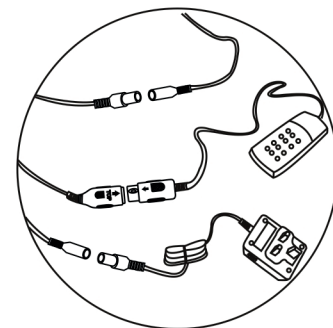

Návod k montáži | Návod na montáž

1

2

3

4

5

6

UPOZORNĚNÍ:

- Nestoupejte na křeslo, nepoužívejte křeslo jako žebřík.
- Používejte křeslo na sezení vždy pouze jedné osoby.
- Nepoužívejte křeslo, pokud nejsou všechny spoje pevně dotaženy.
- Pravidelně kontrolujte všechny spoje.
- Křeslo nesmí být používáno s poškozenými nebo chybějícími díly. Kontaktujte dodavatele ohledně opravy nebo výměny poškozených nebo chybějících dílů.
- Při nedodržení těchto upozornění může dojít k vážnému zranění.

UPOZORNENIE:

- Nestúpajte na kreslo, nepoužívajte kreslo ako rebrík.
- Používajte kreslo na sedenie vždy iba jednej osoby.
- Nepoužívajte kreslo, pokiaľ nie sú všetky spoje pevne dotiahnuté.
- Pravidelne kontrolujte všetky spoje.
- Kreslo nesmie byť používané s poškodenými alebo chýbajúcimi dielmi. Kontaktujte predajcu kvôli oprave alebo výmene poškodených alebo chýbajúcich dielov.
- Pri nedodržaní týchto upozornení môže dôjsť k vážnemu zraneniu.