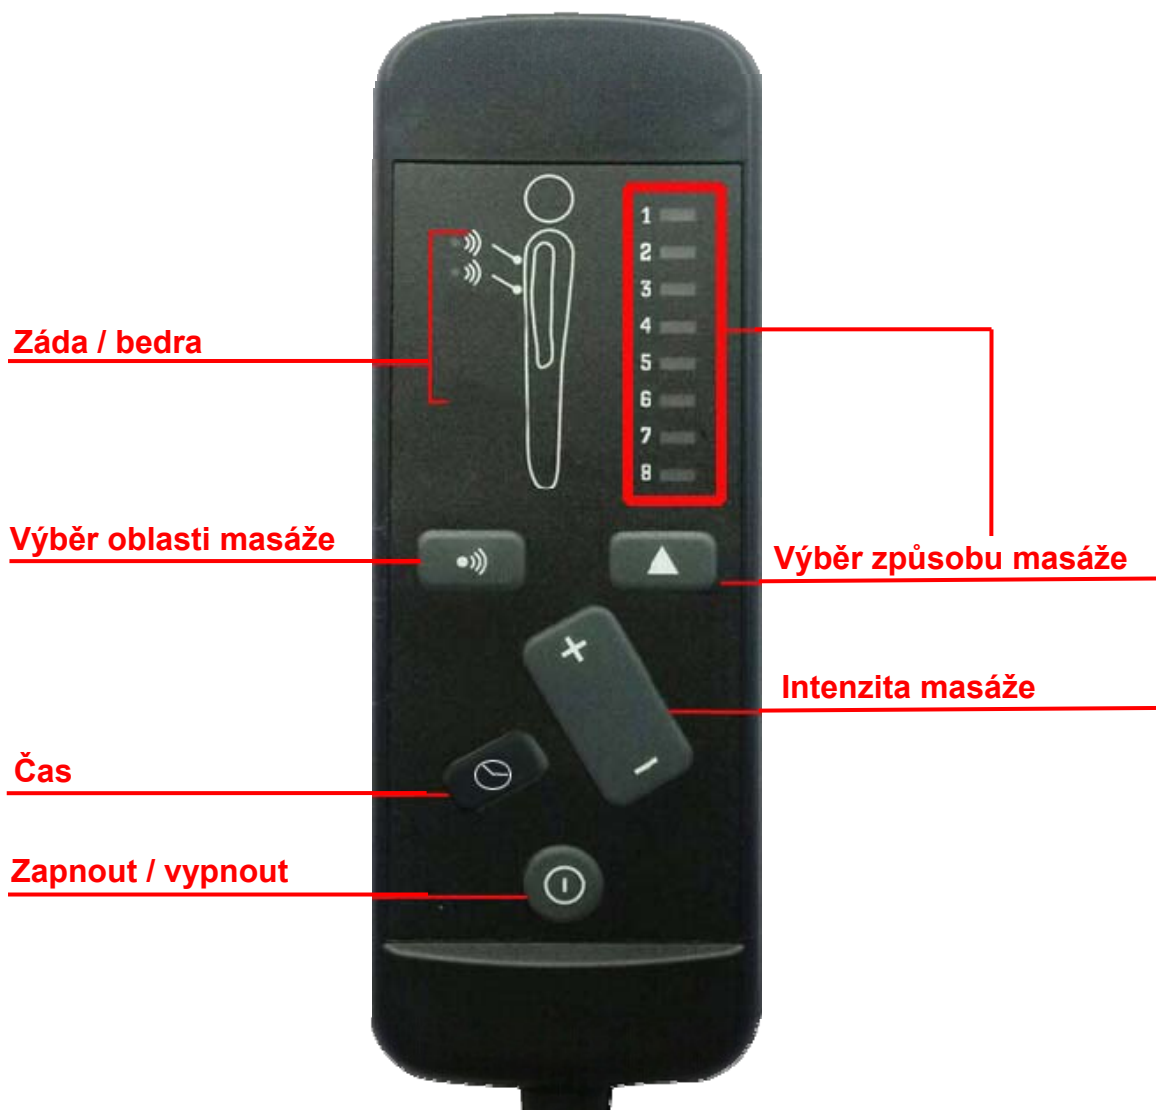

Návod k montáži | Návod na montáž

1

2

3

4

5

6

UPOZORNĚNÍ:

- Nestoupejte na křeslo, nepoužívejte křeslo jako žebřík.
- Používejte křeslo na sezení vždy pouze jedné osoby.
- Nepoužívejte křeslo, pokud nejsou všechny spoje pevně dotaženy.
- Pravidelně kontrolujte všechny spoje.
- Křeslo nesmí být používáno s poškozenými nebo chybějícími díly. Kontaktujte dodavatele ohledně opravy nebo výměny poškozených nebo chybějících dílů.
- Při nedodržení těchto upozornění může dojít k vážnému zranění.

Instrukce čtěte před použitím výrobku

VLASTNOSTI VÝROBKU

- 4 vibrační motory
- 8 způsobů masáže
- Nastavení intenzity masáže
- Dvě masážní zóny, každá individuálně ovládaná
- Výchozí nastavení vypnutí je po 15 minutách provozu